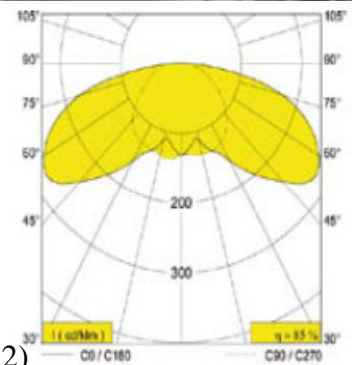

Lystype	Styrke W	Betegnelse	Varenr. S 60/76	Varenr. G 60/76
Lyskilde: Kompakt lysstoffrør				
TC-L	1 x 18	E-VSA Optiflex	97 219 00/01	97 219 02/03
TC-L	2 x 18	E-VSAx2 Optiflex	97 219 05/06	97 219 07/08
TC-L	2 x 18	E-VSA duo Optiflex	97 219 10/11	97 219 12/13
TC-L	1 x 24	E-VSA Optiflex	97 219 15/16	97 219 17/18
TC-L	2 x 24	E-VSAx2 Optiflex	97 219 20/21	97 219 22/23
TC-L	2 x 24	E-VSA duo Optiflex	97 219 25/26	97 219 27/28
TC-L	1 x 18	E-VSA Monowide	97 219 30/31	97 219 32/33
TC-L	1 x 24	E-VSA Monowide	97 219 35/36	97 219 37/38
TC-L	1 x 24	E-VSA Comfort	97 219 40/41	97 219 42/43
Lyskilde: Natrium - Lavtrykk				
LS	1 x 18	KVG + Zg	97 219 50/51	97 219 52/53
LS	1 x 35	KVG + Zg	97 219 55/56	97 219 57/58
Lyskilde: Natrium - Høytrykk med integrert tennenhet				
HSE-I	1 x 50	KVG Optiflex	97 219 70/71	97 219 72/73
HSE-I	1 x 70	KVG Optiflex	97 219 75/76	97 219 77/78