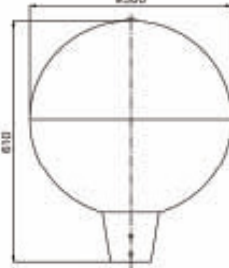

**Kjennetegn**

- Enkel og rask montering
- Antivandal utførelse
- Diverse speiloptikk for forskjellige bruksområder
- Forskjellige lyskilder og styrker

**Tekniske data****Klassifikasjon:** IP65**Førsteklasses pakning:** EPDM**Nettspenning:** 230 V 50 Hz**El. sikkerhetsklassifikasjon:** I el II**Anbefalt mastehøyde:** 3,5 - 4 m**BZR armatur**

AVL Euronorm 50102

**Sertifikat:** Bygget etter ENEC-retningslinjene. El-materialet har ENEC-merke VDE el TÜV.

**Koplingsklar:** Ledning 3 x 1,5 med mer, lengde 5 m.

**Uniklikksystem:** Montering og vedlikehold - enkel og rask.