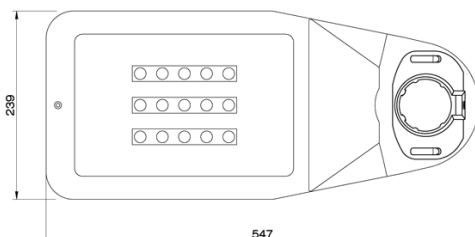

Målskisser

for mastetoppfeste