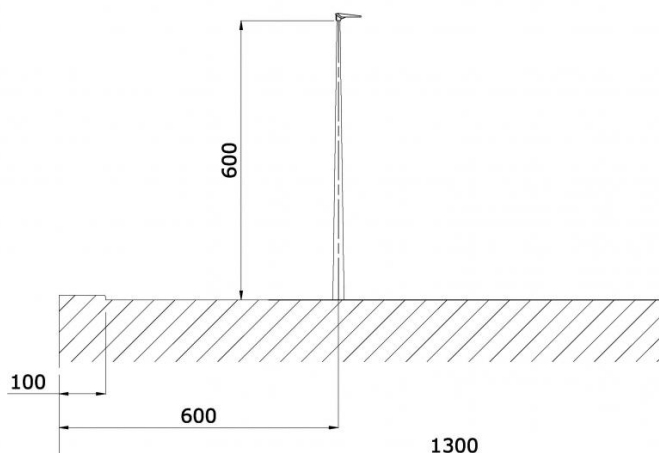

Klassifisering: IP66

Overdel: Lakkert aluminium grå (RAL 9007 aluminium).

Glass: Klart sikkerhetsglass, tosidige antirefleksbehandling.

Mastfeste: Vertikal mast Ø76mm eller horisontal Ø60 el 48mm.

Spenning: 230/240V, 50Hz

Alle **Brisa** med **3 000K** har varenr. som over, men med -3K etter. Eks.: 97 2022 00-3K

Noen alternativ

BRISA III LCI 4.000K 1800 lm 18W

Egem / Uh	3 Lux / 0,2 Uh
Profil	13 meter mast, 6 meter ut fra masta
Monteringshøyde	6 meter
Maste avstand	26 meter

BRISA III LCI 4.000K 2340 lm 24W

Egem / Uh	3 Lux / 0,2 Uh
Profil	13 m mast, mast opp 6 meter fra kanten
Monteringshøyde	6 meter
Maste avstand	32 meter

Målskisser

Lysskjema

Brisa III LCI 4000K 2340lm 24W