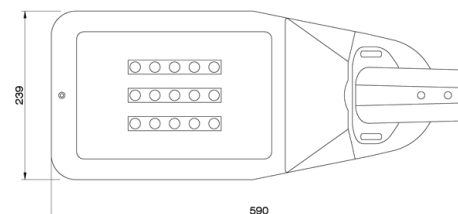

for brakettfeste