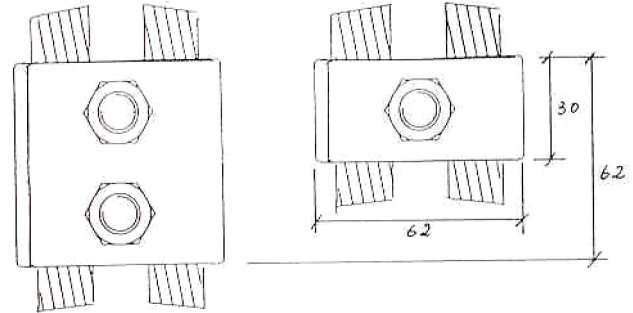

**Parallell klemmer for Cu kabel**

For kabeldimensjon 25-150 mm² i begge sider.

Materiale: Klemmekropp - Bronse
Bolt - Rustfritt stål (A4)
Mutter - Rustfritt stål (A2)

	<u>Vekt</u>	<u>Lengde</u>	<u>Varenr</u>
En bolt:	0,29 kg	30 mm	94 041 01
To bolter:	0,59 kg	62 mm	94 041 02

Tiltrekningsmoment: 70 Nm

Kabelen kan legges inn i klemmen uten at denne demonteres.