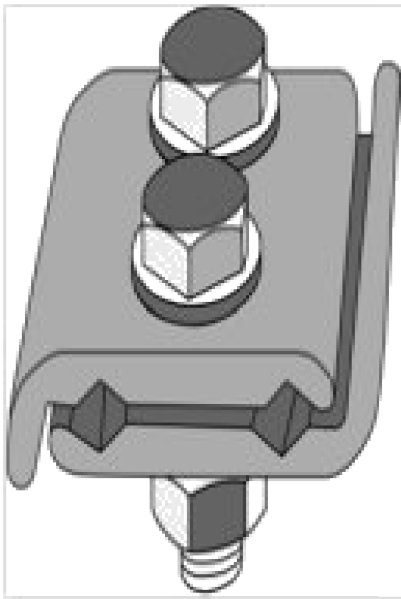

**Parallell klemmer for Cu kabel**

For kabeldimensjon 25-150 mm² i begge sider.

Materiale: Klemmekropp - Bronse
Bolt - Rustfritt stål (A4)
Mutter - Rustfritt stål (A2)

	<u>Vekt</u>	<u>Lengde</u>	<u>Varenr</u>
En bolt:	0,29 kg	30 mm	94 041 01
To bolter:	0,59 kg	62 mm	94 041 02

Tiltrekningsmoment: 70 Nm

Kabelen kan legges inn i klemmen uten at denne demonteres.